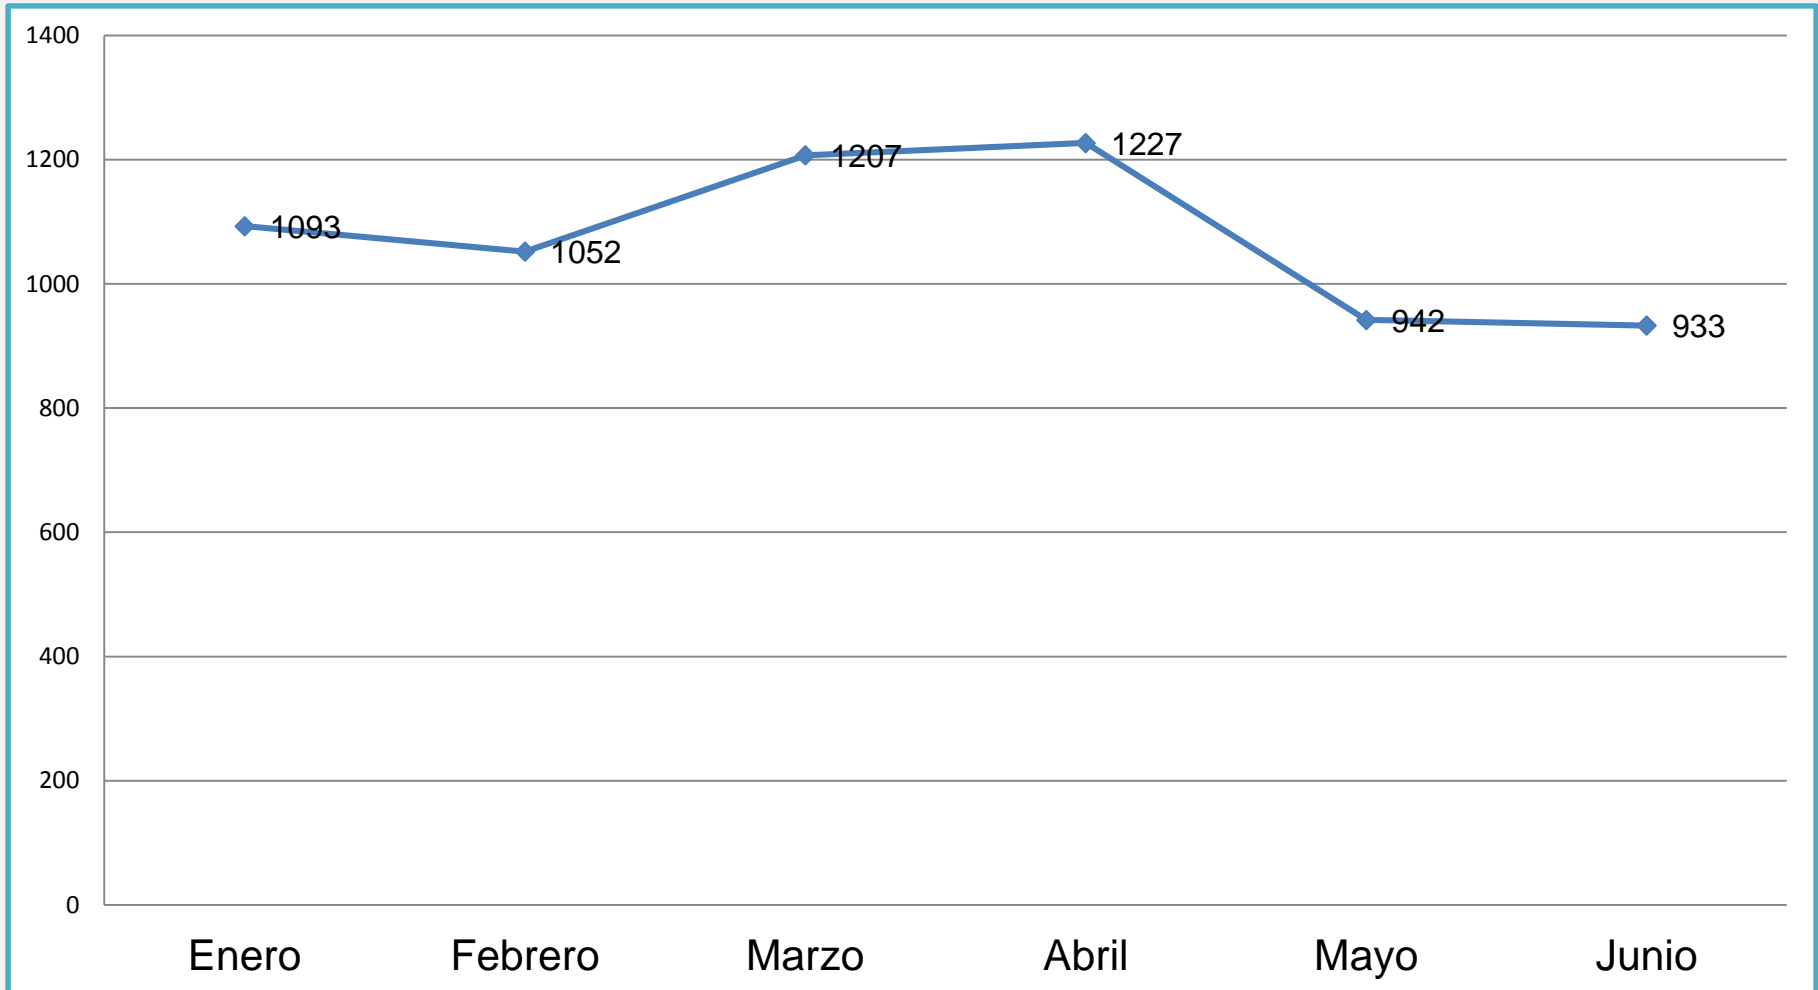

Comportamiento de las PQRS primer semestre 2016