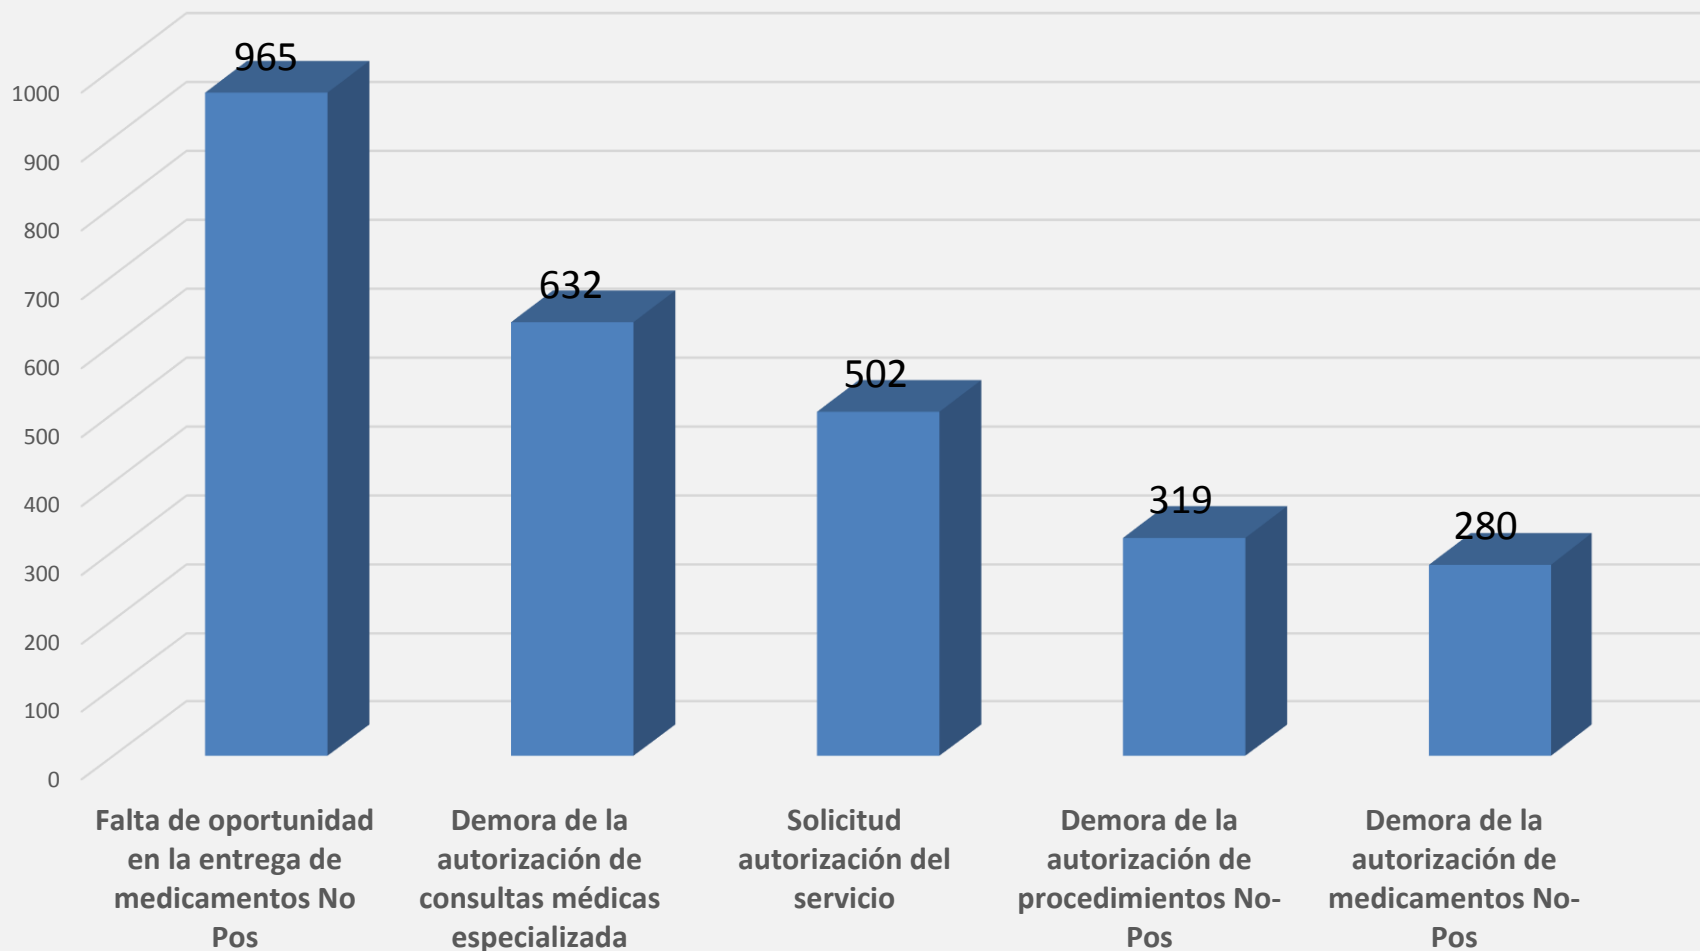

Cinco primeras causas de PQRS primer semestre 2016