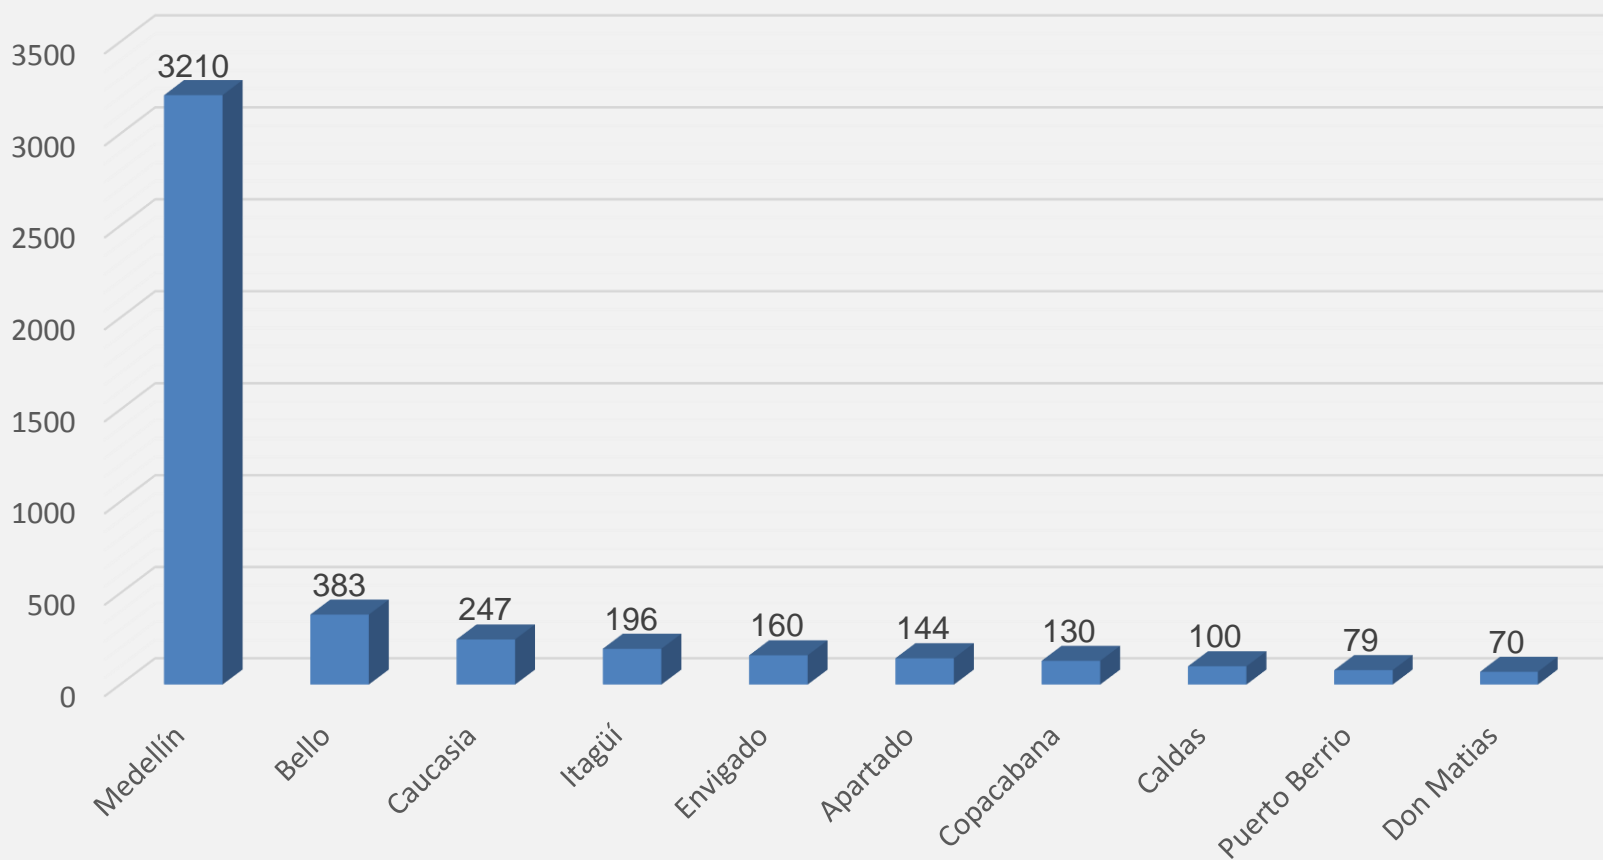

Diez primeros municipios con mayor número PQRS, primer semestre 2016